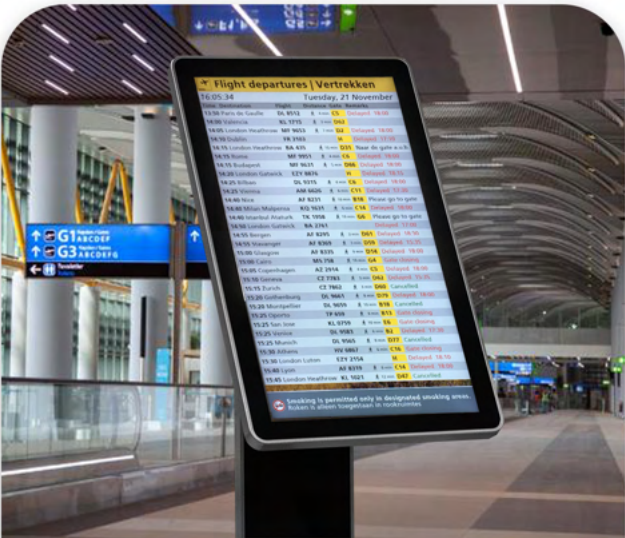

## SHOWROOM

21,5" DISPLAY

21,5" DISPLAY

43" DISPLAY

55" DISPLAY

16" DISPLAY

SPORTSCHOOL

WINKELCENTRUM

LUCHTHAVEN

MUSEUM

CASINO

BAR/RESTAURANT