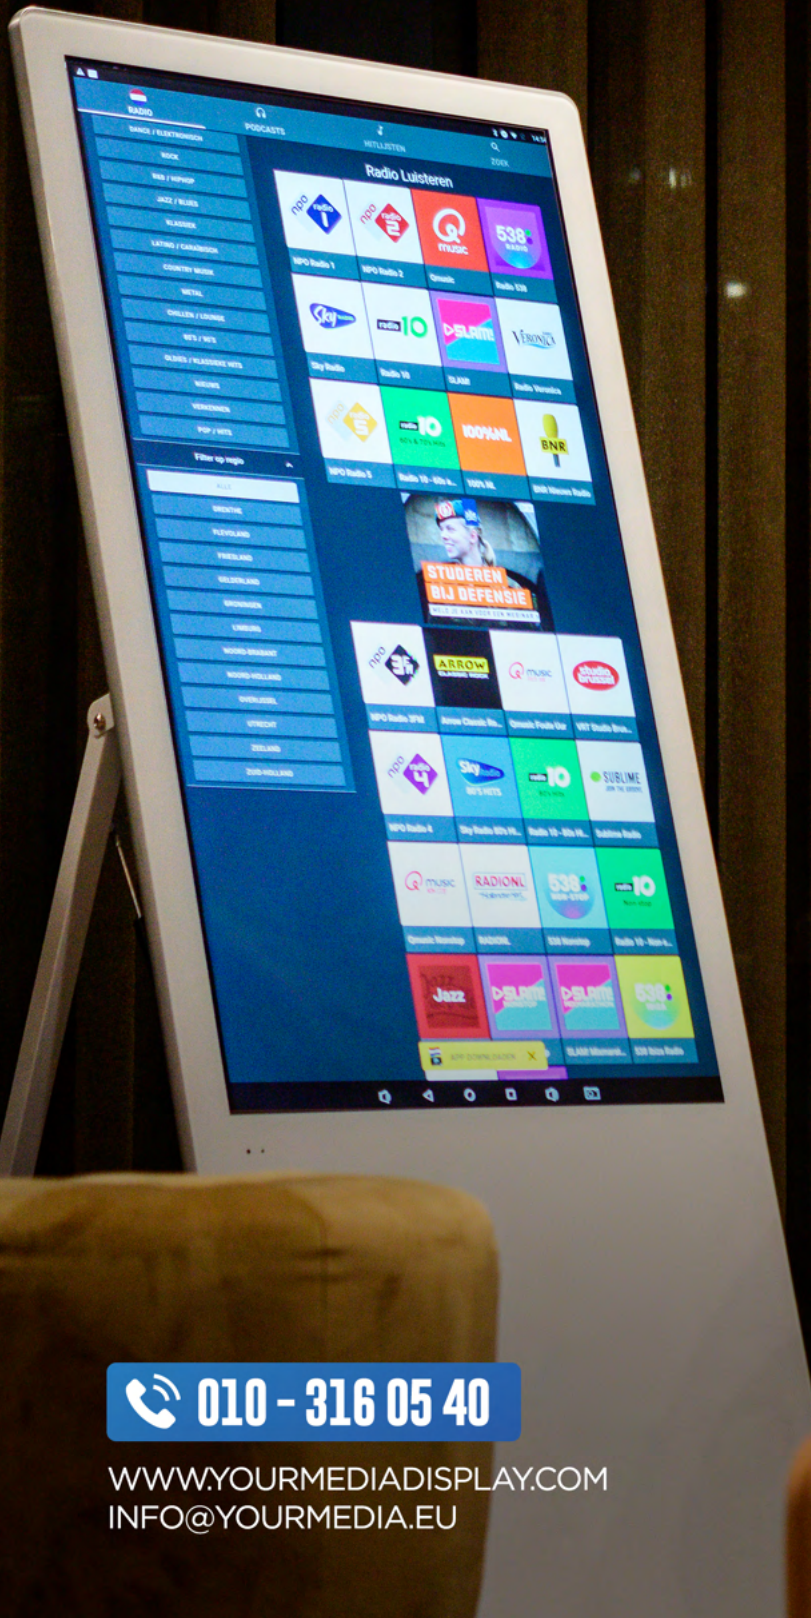

## DISPLAY

24/7 GEBRUIK

GEHARD GLAS

WATERPROOF

USB

INTEL CPU

ANDROID OS

WIFI

# INTRODUCTIE

De YourMedia Displays zijn breed inzetbaar en lenen zich perfect voor marketingdoeleinden. De interactieve schermen vallen direct op bij binnenkomst en nodigen uit tot interactie. Maak hier creatief gebruik van door data van bezoekers te verzamelen of extra faciliteiten te bieden.

Het is mogelijk om meerdere opties te combineren. Wissel bijvoorbeeld af tussen uw bedrijfsfilm en een slide met actuele acties. Met name het beschikbaar stellen van reclameruimte, voor andere bedrijven maakt de YourMedia Displays een innovatieve marketing tool die zichzelf snel terugverdient.