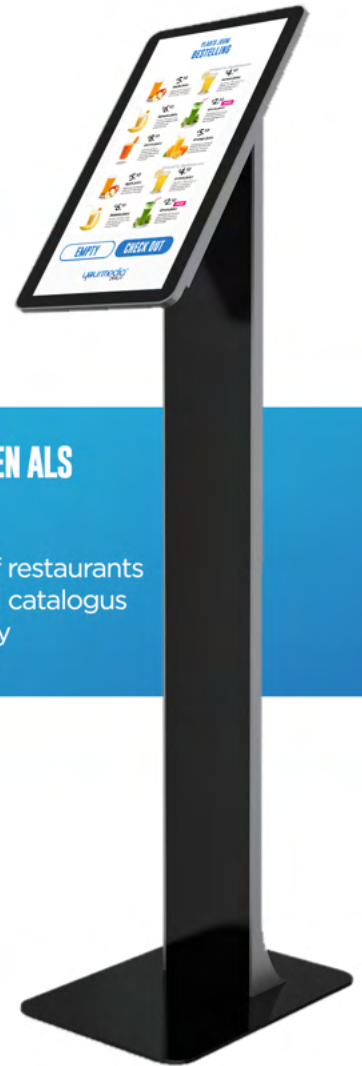

## YM DISPLAY STAND - 15,6 INCH

De YourMedia Display Stand is onderdeel van ons assortiment aan interactieve, multifunctionele displays. De Display Stand is met zijn 15,6 inch touchscreen, het meest compacte variant. Het is de ideale tool om ruimtes, zoals een receptie of kleine winkel te voorzien van een interactief informatiescherm. Het touchscreen staat op een stijlvolle standaard en neemt weinig ruimte in beslag.

### ONDER ANDERE IN TE ZETTEN ALS

- Kassasysteem (POS)
- Zelfbediening terminal
- Incheck tool bij hotels of restaurants
- Weergave van de winkel catalogus
- Publiek informatiedisplay

15,6 inch TFT LCD touchscreen	Maximale resolutie: 1920 x 1080 pixels
Android 5.1 besturingssysteem (interne mediaspeler)	Ratio: 16:9
Quad-core CPU	Afmetingen: 275 x 350 x 1317,46 millimeter
2 tot 4 GB werkgeheugen	Gewicht: 21.1KG
8 tot 16 GB flash opslag	USB 2.0
Ondersteund WiFi	Stroom: DC 12V, 50-60 Hz
Remote management software	Verbruik: 16W
Portrait en landscape weergavemodus	