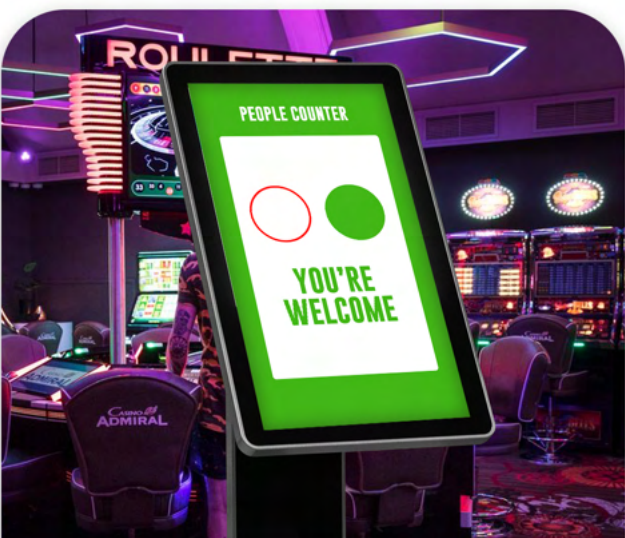

## SHOWROOM

21,5" DISPLAY

21,5" DISPLAY

43" DISPLAY

55" DISPLAY

16" DISPLAY

SPORTSCHOOL

WINKELCENTRUM

LUCHTHAVEN

MUSEUM

CASINO

BAR/RESTAURANT